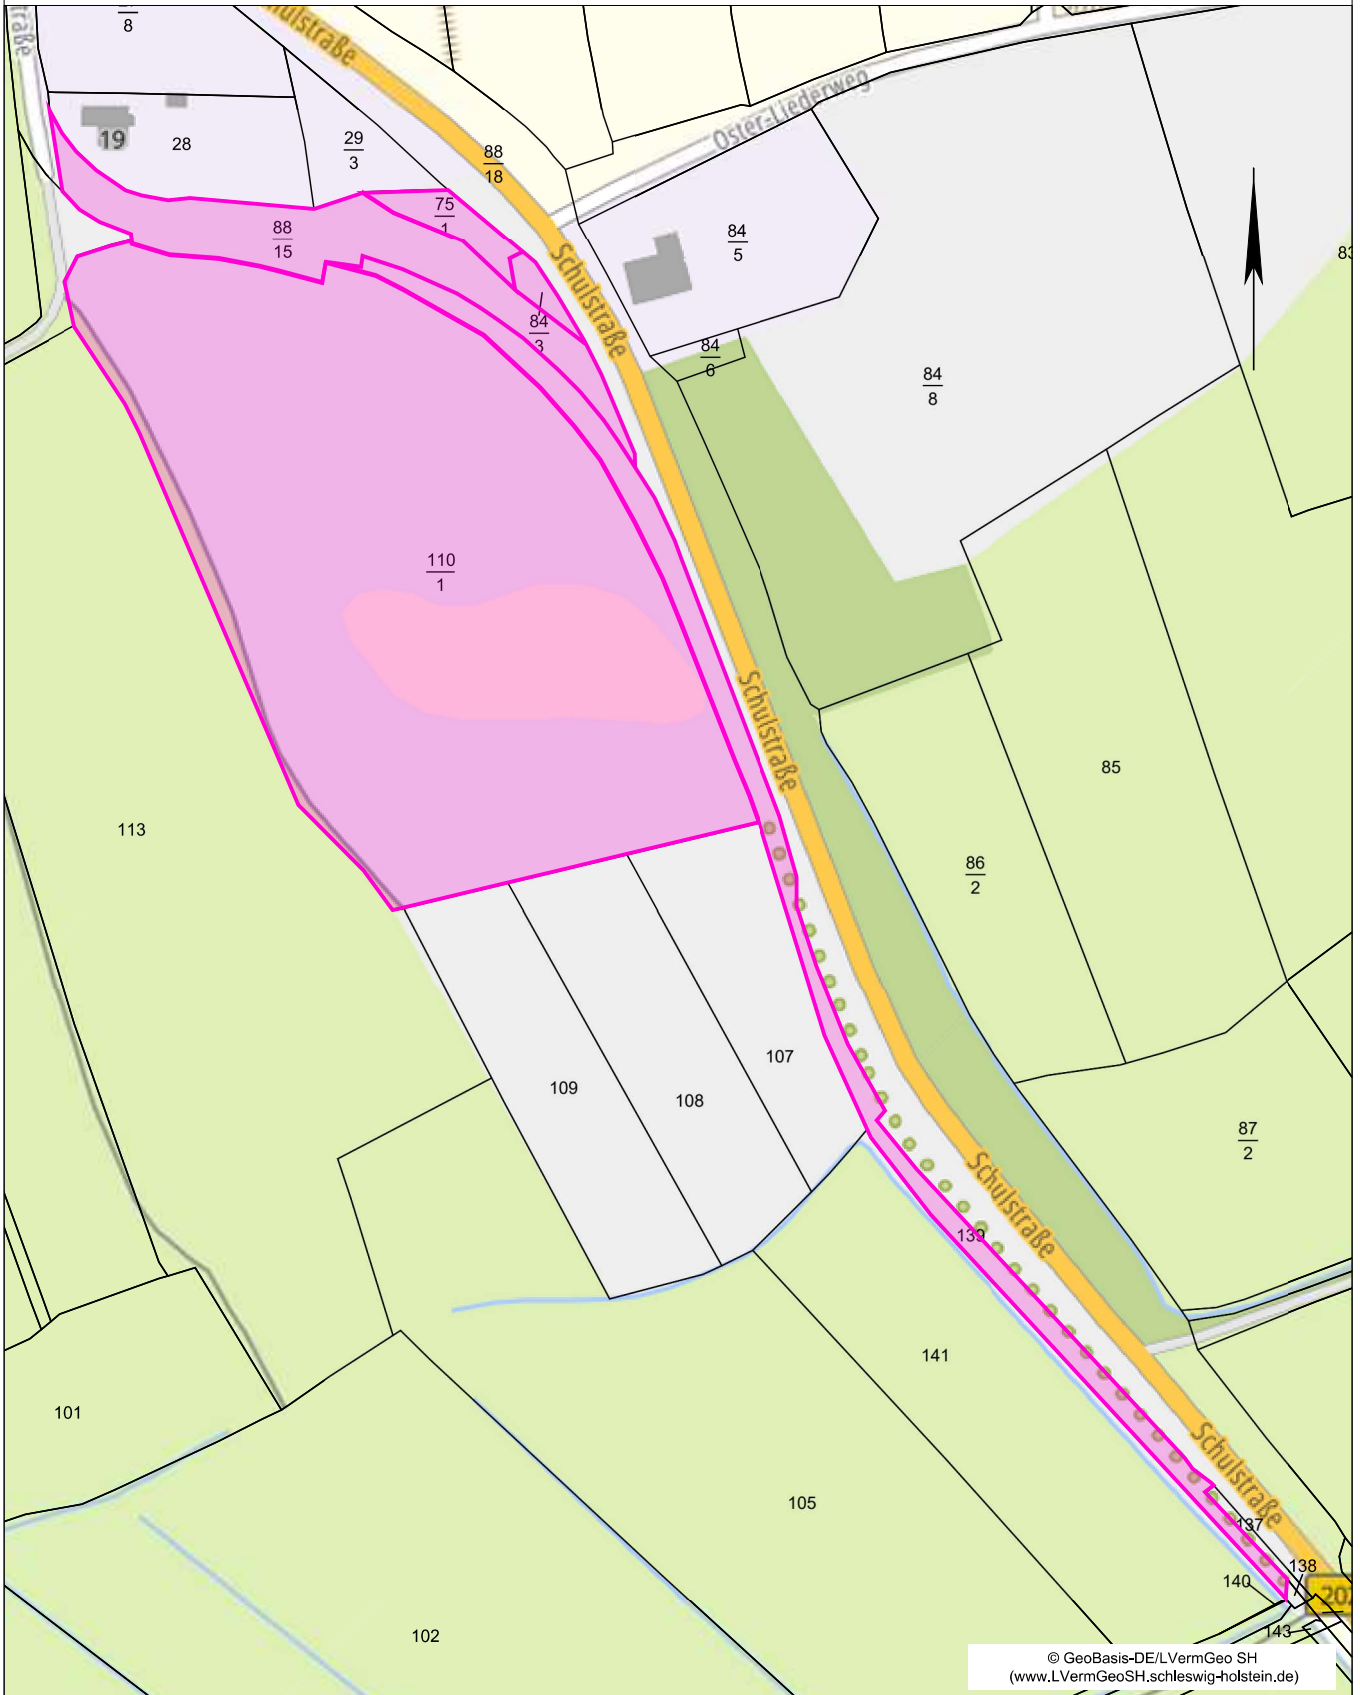

# Auszug aus der Fachdatenkarte

Maßstab: 1:2203  
Erstellt am: 19.09.2023  
Bearbeiter: Staack

Amt Kropp-Stapelholm  
Der Amtsvorsteher  
Am Markt 10  
24848 Kropp

Dieser Planauszug dient nur der Übersicht und ersetzt keine Liegenschaftsauskunft! Für Vollständigkeit und Richtigkeit von dargestellten Leitungen wird keine Gewähr übernommen. Die Vervielfältigung ist nur für eigene, dienstliche Zwecke gestattet. Kartengrundlage ALKIS® und ATKIS® (Herausgeber LVerGeo SH).