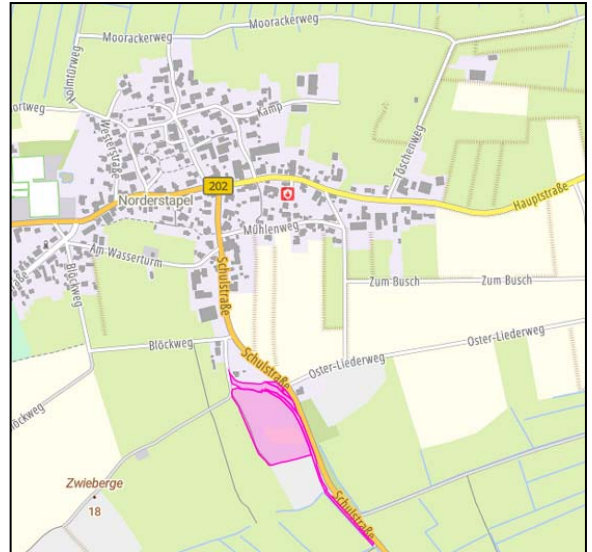

# Flächen in Stapel (OT Norderstapel) zu verkaufen

Die Gemeinde Stapel veräußert die folgenden Flächen:

Fläche	Gemarkung	Größe
Flur 13, Flurstück 110/1	Norderstapel	2,2151 ha
Flur 13, Flurstück 88/15	Norderstapel	0,2632 ha
Flur 13, Flurstück 139	Norderstapel	ca. 0,1702 ha
Flur 13, Flurstück 75/1	Norderstapel	0,0415 ha
Flur 13, Flurstück 84/3	Norderstapel	0,0179 ha
<b>Gesamtfläche:</b>		<b>2,7079 ha</b>